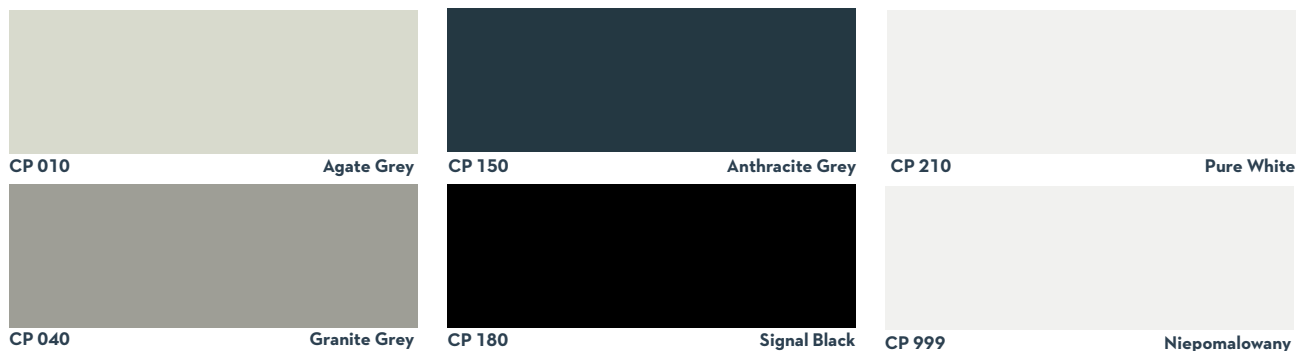

Kolory

Prezentowane kolory mogą nieznacznie różnić się od rzeczywistych.

Specjalne kolory dostępne na zamówienie (CP 99)