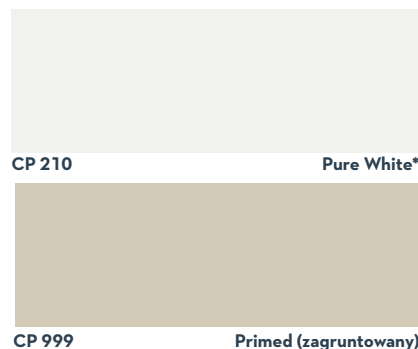

Dostępny tylko jako Cedr (c)

CP 010c CP 010s Agate Grey

CP 040c CP 040s Granite Grey

CP 150c CP 150s Anthracite Grey

CP 180c CP 180s Signal Black

CP 210c CP 210s Pure White

CP 030c Pebble Grey

CP 050c Beige Grey

CP 080c Basalt Grey

CP 260c Oyster White

CP 280c Silk Grey

CP 370c Oxide Red

CP 380c Red Brown

CP 510c Light Ivory

CP 600c Seafoam

CP 999 Primed (zagruntowany)

Kolory

CP 010c CP 010s Agate Grey

CP 150c CP 150s Anthracite Grey

CP 210c CP 210s Pure White

CP 040c CP 040s Granite Grey

CP 180c CP 180s Signal Black

Prezentowane kolory mogą nieznacznie różnić się od rzeczywistych.

Profil Cembrit FC Dwustronny

Dane techniczne

Długość	3650mm
Szerokość	65/90mm
Grubość	25mm
Waga szt.	6.8/9.4kg
Powierzchnia	Cedr/Gładka

Kolory

*Malowana tylko po stronie gładkiej

Profile Cembrit Alu

Dane techniczne