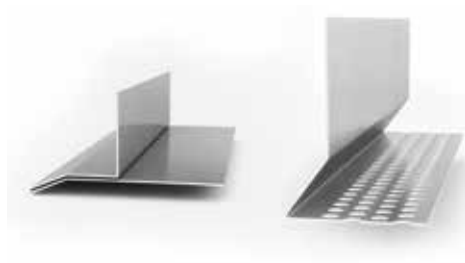

Włókno-cementowe deski Cembrit Plank oraz panele Cembrit Panel są materiałami budowanymi zaprojektowanymi do stosowania jako okładzina elewacji odporna na ekstremalne i zmienne warunki klimatyczne.

Cembrit Plank i Cembrit Panel są wykonane z nietoksycznych i nieorganicznych surowców, co oznacza, że wilgoć nie ma na nie wpływu w czasie użytkowania.

Profil Cembrit FC Dwustronny

Profil Cembrit FC to włókno-cementowy element wykończeniowy. Jedna z jego powierzchni jest gładka, druga posiada strukturę Cedru, pozostawiając Tobie wybór, którą stronę wybierzesz.

Kolory

Cembrit Plank oraz Cembrit Panel są dostępne z pomalowaną powierzchnią. Zautomatyzowany proces malowania, pokrywa i uszczelnia każdą sztukę wyrobu, zapewniając w ten sposób maksymalną odporność na zewnętrzne czynniki. Cembrit gwarantuje to 15-letnią gwarancją.

Cembrit Panel

Jest wykorzystywana jako zamiennik drewnianej sklejki w miejscach trudno dostępnych i bezpośrednio narażonych na deszcz i wilgoć, takich jak lukarny czy deski okapowe.

Cembrit Alu Profiles